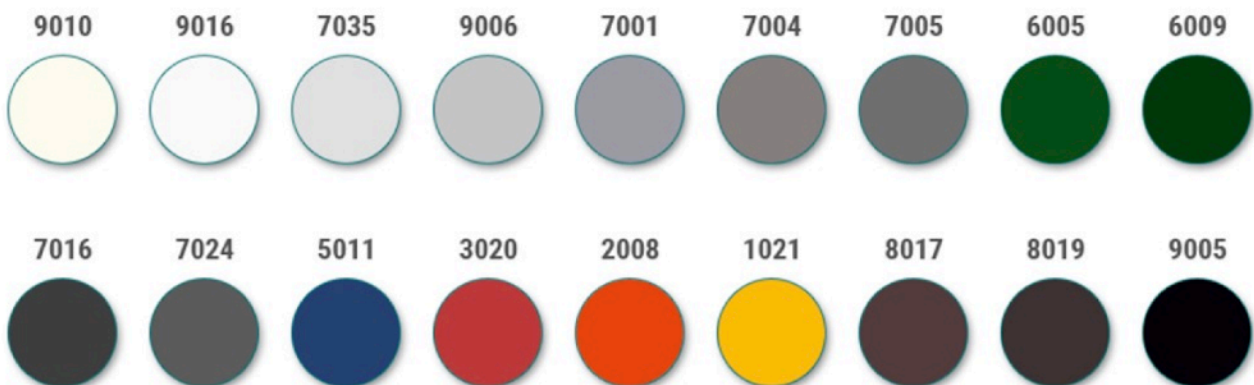

### FARBEN Pulverbeschichtung

Zur Auswahl für die Farbgebung stehen diese Standardfarben des Beschichters zur Auswahl.

Möglich sind aber auch alle anderen Farben aus dem RAL-Farbfächer, sowie "DB"-Farben (Farben mit einem sogenannten "Eisenglimmer"-Effekt).

Sonderfarben sind etwa 30% teurer als die Standards.

	RAL Farbtabelle	
RAL 1000		Grünbeige
RAL 1001		Beige
RAL 1002		Sandgelb
RAL 1003		Signalgelb
RAL 1004		Goldgelb
RAL 1005		Honiggelb
RAL 1006		Maisgelb
RAL 1007		Narzissengelb
RAL 1011		Braunbeige
RAL 1012		Zitronengelb
RAL 1013		Perlweiß
RAL 1014		Elfenbein
RAL 1015		Hellelfenbein
RAL 1016		Schwefelgelb
RAL 1017		Safrangelb
RAL 1018		Zinkgelb
RAL 1019		Graubeige
RAL 1020		Olivgelb
RAL 1021		Rapsgelb
RAL 1023		Verkehrsgelb
RAL 1024		Ockergelb
RAL 1026		Leuchtgelb
RAL 1027		Currygelb
RAL 1028		Melonengelb
RAL 1032		Ginstergelb
RAL 1033		Dahliengelb
RAL 1034		Pastellgelb
RAL 1035		Perlbeige
RAL 1036		Perlgold
RAL 1037		Sonnengelb
RAL 2000		Gelborange
RAL 2001		Rotorange
RAL 2002		Blutorange
RAL 2003		Pastellorange
RAL 2004		Reinorange
RAL 2005		Leuchtorange
RAL 2007		Leuchthellorange
RAL 2008		Hellrotorange
RAL 2009		Verkehrsrorange
RAL 2010		Signalorange
RAL 2011		Tieforange
RAL 2012		Lachsorange